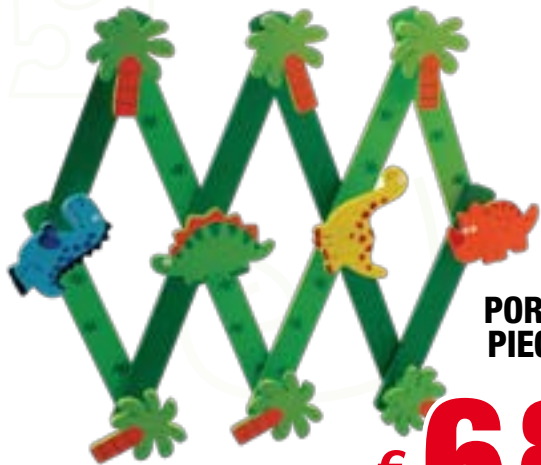

PORTA ABITI PIEGHEVOLE
dinosauri

€ **6,89**