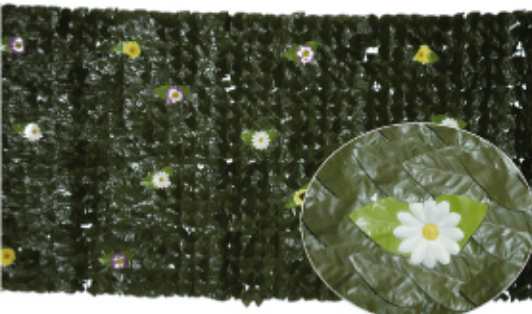

Staccionata
H 200 x 100 cm
solo negli IPER, MAXI SUPER
~~€ 34,90~~
€ 22,99

Staccionata con fioriera
H 180 x 90 cm
~~€ 47,90~~
€ 29,99

Recinto con foglie
1 x 3 mt
~~€ 29,90~~
€ 19,99

Arella dimensioni disponibili:
100 x 300 cm ~~€ 6,90~~ **€ 4,99**
150 x 300 cm ~~€ 9,90~~ **€ 6,99**
200 x 300 cm ~~€ 12,90~~ **€ 8,99**
200 x 500 cm ~~€ 19,90~~ **€ 12,99**