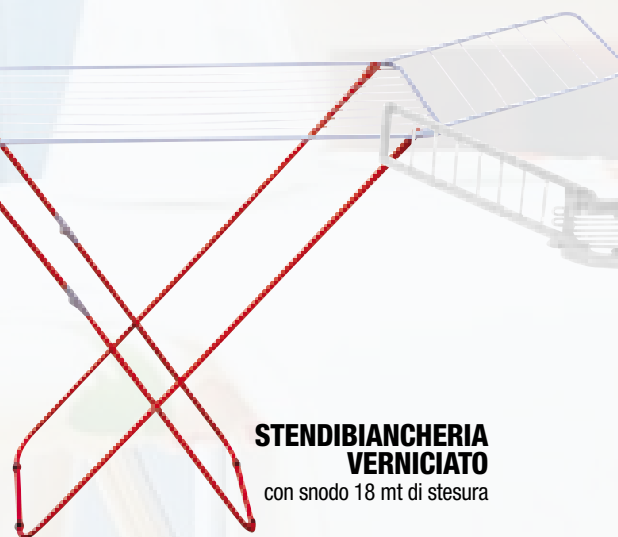

**STENDIBIANCHERIA
VERNICIATO**
con snodo 18 mt di stesura

€ **6,49**