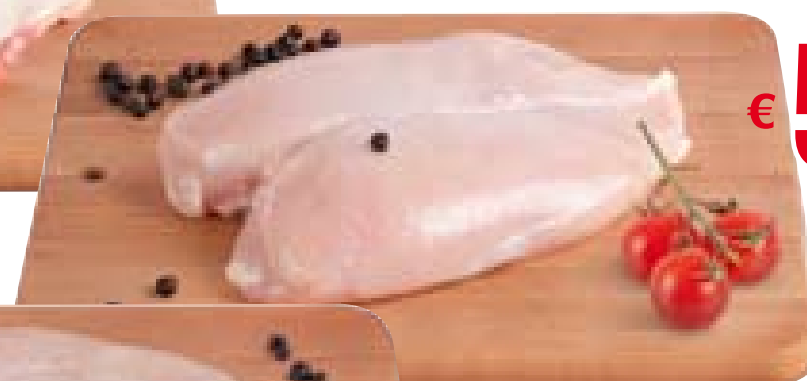

€ **8,80**
al kg.

Provolone Semipiccante
AURICCHIO

€ **10,90**
al kg.

Prosciutto
Grancosciotto
SALPI

€ **14,90**
al kg.

**BOCCONCINI/
SPEZZATINO
DI BOVINO** € **6,90**
al kg.

**COSCE
DI POLLO**
€ **2,48**
al kg.