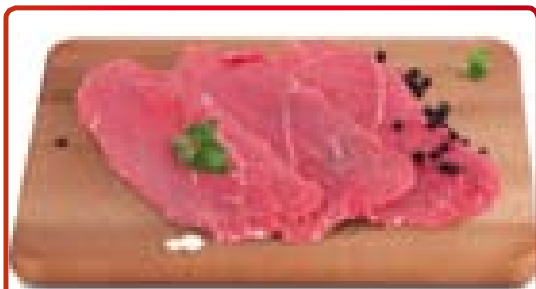

**PALETTINA
DI BOVINO** € **9,90**
al kg.