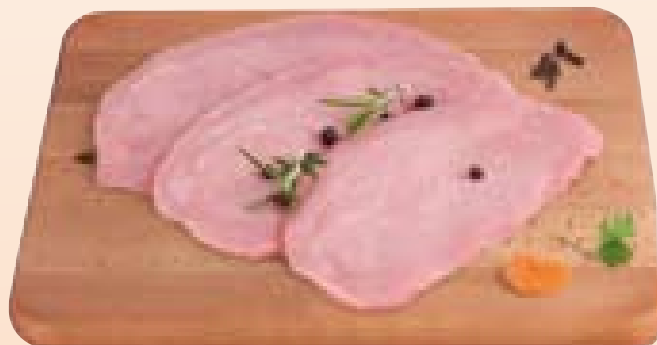

**VITELLO
FETTINE
SCELTISSIME** € **14,90**
al kg.