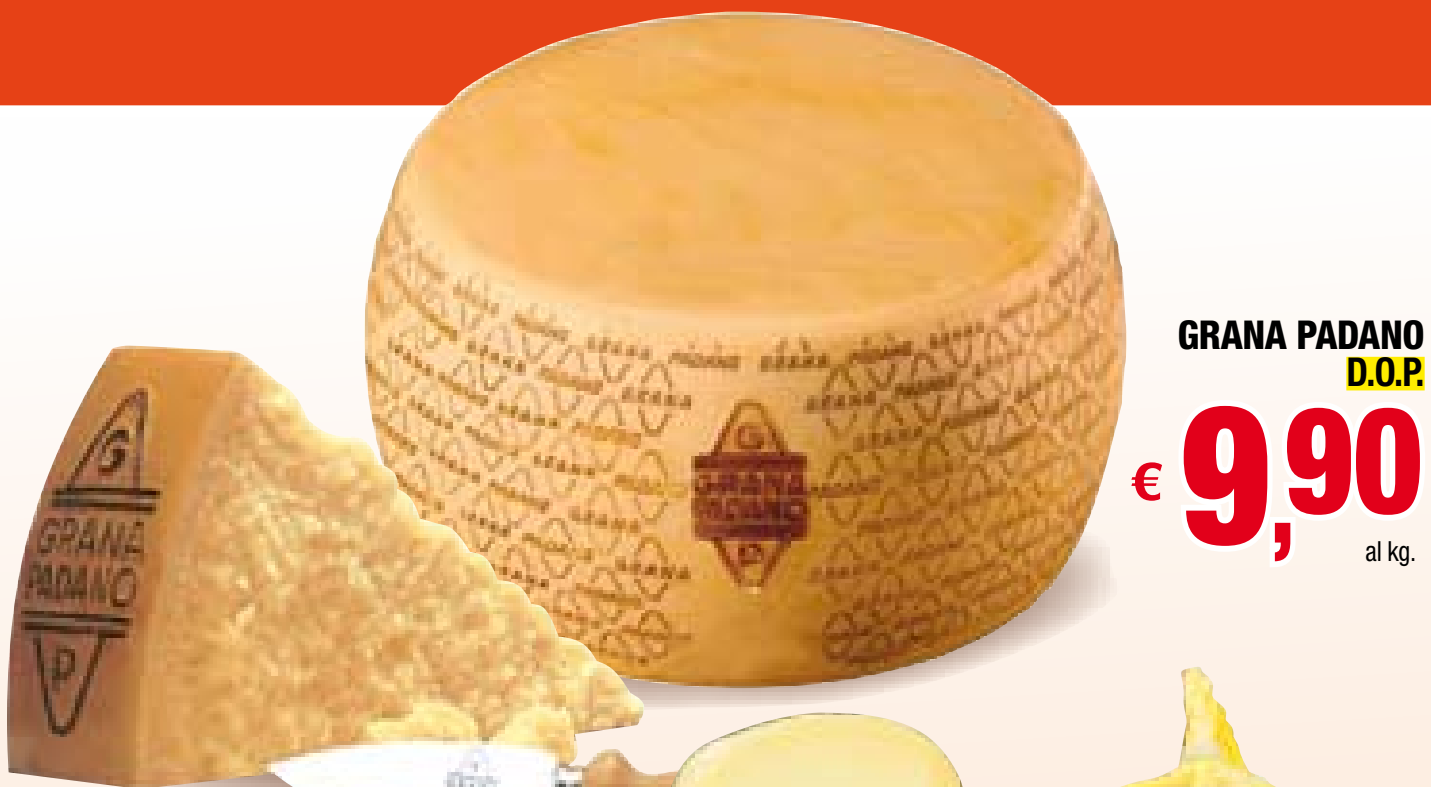

Arrosto di suino
AIA g 700 € **5,20**
(al kg. € 7,42)

Formaggi

**GALBANONE
GALBANI**
€ **7,90**
al kg.

LEERDAMMER
€ **7,90**
al kg.

BURLANDER
€ **6,90**
al kg.

**CAMOSCIO
D'ORO**
€ **11,90**
al kg.

**GRANA PADANO
D.O.P.**
€ **9,90**
al kg.